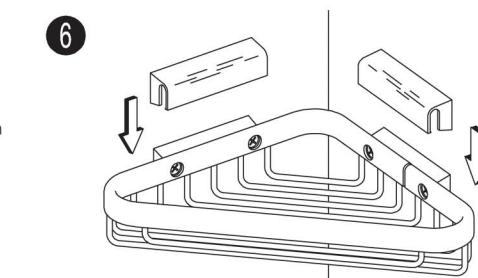

GINGER® BASKETS

INSTALLATION INSTRUCTIONS
INSTRUCIONES D'INSTALLATIONS
INSTRUCCIONES DE INSTALACIÓN

#553G #553DG

ID553G-553DG.pdf 8-14-06

CARE OF FINE BRASS
To clean, use warm water only.
NEVER use abrasives or detergents.

3/16" (Ø 5mm) IN DRYWALL
Pour le placoplâtre
Para Muro en Seco

1/4" (Ø 6mm) IN TILE
Pour carreaux ou un mur plein
Para Azulejo o Pared Sólida