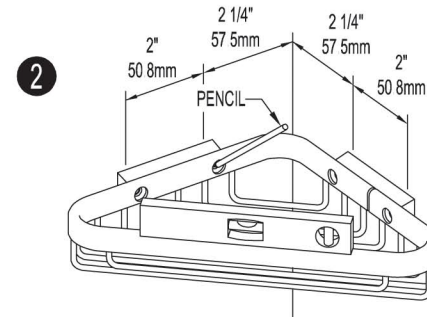

GINGER® BASKETS

INSTALLATION INSTRUCTIONS
INSTRUCIONES D'INSTALLATIONS
INSTRUCCIONES DE INSTALACIÓN

#553G #553DG

ID553G-553DG.pdf 8-14-06

CARE OF FINE BRASS
To clean, use warm water only.
NEVER use abrasives or detergents.

CUIDADO DEL BRONCE FINO
Para limpiar, solo use agua tibia.
NUNCA use abrasivos o detergentes.

ENTRETIEN DU LAITON
Nettoyez à l'eau chaude seulement.
N'utilisez JAMAIS d'abrasifs ou de détergents.

MARKS MADE IN STEP 2
Marques réalisées à l'étape 2
Marcas hechas en el Paso 2

3/16" (Ø 5mm) IN DRYWALL
Pour le placoplâtre
Para Muro en Seco

1/4" (Ø 6mm) IN TILE
Pour carreaux ou un mur plein
Para Azulejo o Pared Sólida