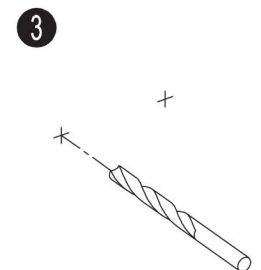

GINGER® BASKETS

INSTALLATION INSTRUCTIONS
INSTRUCIONES D'INSTALLATIONS
INSTRUCCIONES DE INSTALACIÓN

#553G #553DG

ID553G-553DG.pdf 8-14-06

CARE OF FINE BRASS
To clean, use warm water only.
NEVER use abrasives or detergents.

3/16" (Ø 5mm) IN DRYWALL
Pour le placoplâtre
Para Muro en Seco

1/4" (Ø 6mm) IN TILE
Pour carreaux ou un mur plein
Para Azulejo o Pared Sólida