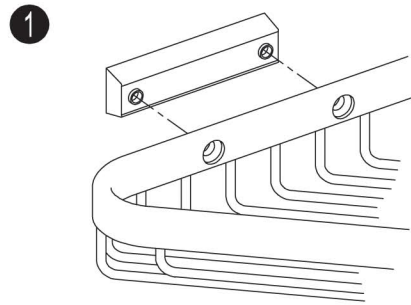

GINGER® BASKETS

INSTALLATION INSTRUCTIONS
INSTRUCIONES D'INSTALLATIONS
INSTRUCCIONES DE INSTALACIÓN

#553G #553DG

ID553G-553DG.pdf 8-14-06

CARE OF FINE BRASS
To clean, use warm water only.
NEVER use abrasives or detergents.

3/16" (Ø 5mm) IN DRYWALL
Pour le placoplâtre
Para Muro en Seco

1/4" (Ø 6mm) IN TILE
Pour carreaux ou un mur plein
Para Azulejo o Pared Sólida