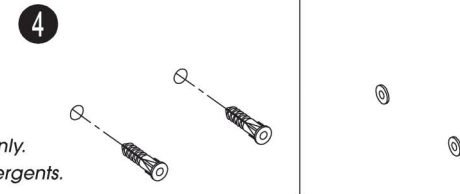

GINGER® BASKETS

INSTALLATION INSTRUCTIONS
INSTRUCIONES D'INSTALLATIONS
INSTRUCCIONES DE INSTALACIÓN

#553G #553DG

ID553G-553DG.pdf 8-14-06

CARE OF FINE BRASS
To clean, use warm water only.
NEVER use abrasives or detergents.

3/16" (Ø 5mm) IN DRYWALL
Pour le placoplâtre
Para Muro en Seco

1/4" (Ø 6mm) IN TILE
Pour carreaux ou un mur plein
Para Azulejo o Pared Sólida