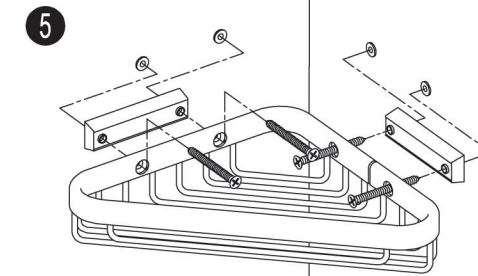

GINGER® BASKETS

INSTALLATION INSTRUCTIONS
INSTRUCIONES D'INSTALLATIONS
INSTRUCCIONES DE INSTALACIÓN

#553G #553DG

ID553G-553DG.pdf 8-14-06

CARE OF FINE BRASS
To clean, use warm water only.
NEVER use abrasives or detergents.

3/16" (Ø 5mm) IN DRYWALL
Pour le placoplâtre
Para Muro en Seco

1/4" (Ø 6mm) IN TILE
Pour carreaux ou un mur plein
Para Azulejo o Pared Sólida