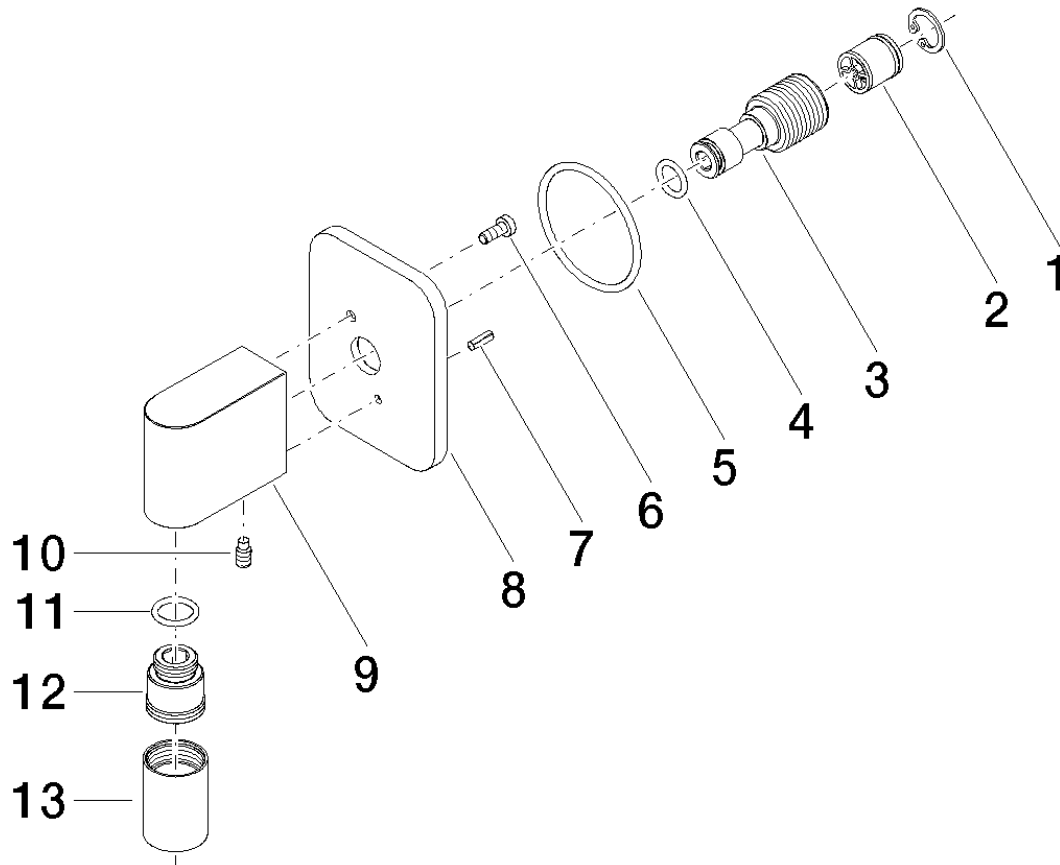

Produktspezifikationen

- Brauseabgang 3/8"
- Rosette 60 x 78 mm
- Anschluss 1/2"

Eigensicher gegen Rückfließen.

Oberflächen

- chrom 28450845-00
- platin matt 28450845-06

Benötigtes Zubehör

- UP-Wandwinkel; 35 085 970

Explosionszeichnung

Bestellmenge

Nr.	Artikelnummer	Benennung	Verbaumenge
1	09160101490	Ring	1
2	09230114190	Rueckflussverhinderer	1
3	0924031162090	Nippel	1
4	09141000890	Dichtung	1
5	09141014290	Dichtung	1
6	09303005490	Schraube	1
7	09311102690	Stift	1
8	092784021ff	Rosette	1
9	09110302620ff	Anschluss	1
10	09311100590	Stift	1
11	09141007790	Dichtung	1
12	0924031072090	Nippel	1
13	092102069ff	Haube	1

Durchflussdiagramm