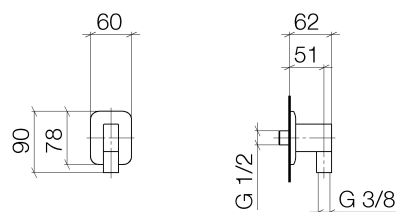

Produktspezifikationen

- Brauseabgang 3/8"
- Rosette 60 x 78 mm
- Anschluss 1/2"

Eigensicher gegen Rückfließen.

Oberflächen

- chrom 28450845-00
- platin matt 28450845-06

Benötigtes Zubehör

- UP-Wandwinkel; 35 085 970

Explosionszeichnung

Bestellmenge

Nr.	Artikelnummer	Benennung	Verbaumenge
1	09160101490	Ring	1
2	09230114190	Rueckflussverhinderer	1
3	0924031162090	Nippel	1
4	09141000890	Dichtung	1
5	09141014290	Dichtung	1
6	09303005490	Schraube	1
7	09311102690	Stift	1
8	092784021ff	Rosette	1
9	09110302620ff	Anschluss	1
10	09311100590	Stift	1
11	09141007790	Dichtung	1
12	0924031072090	Nippel	1
13	092102069ff	Haube	1